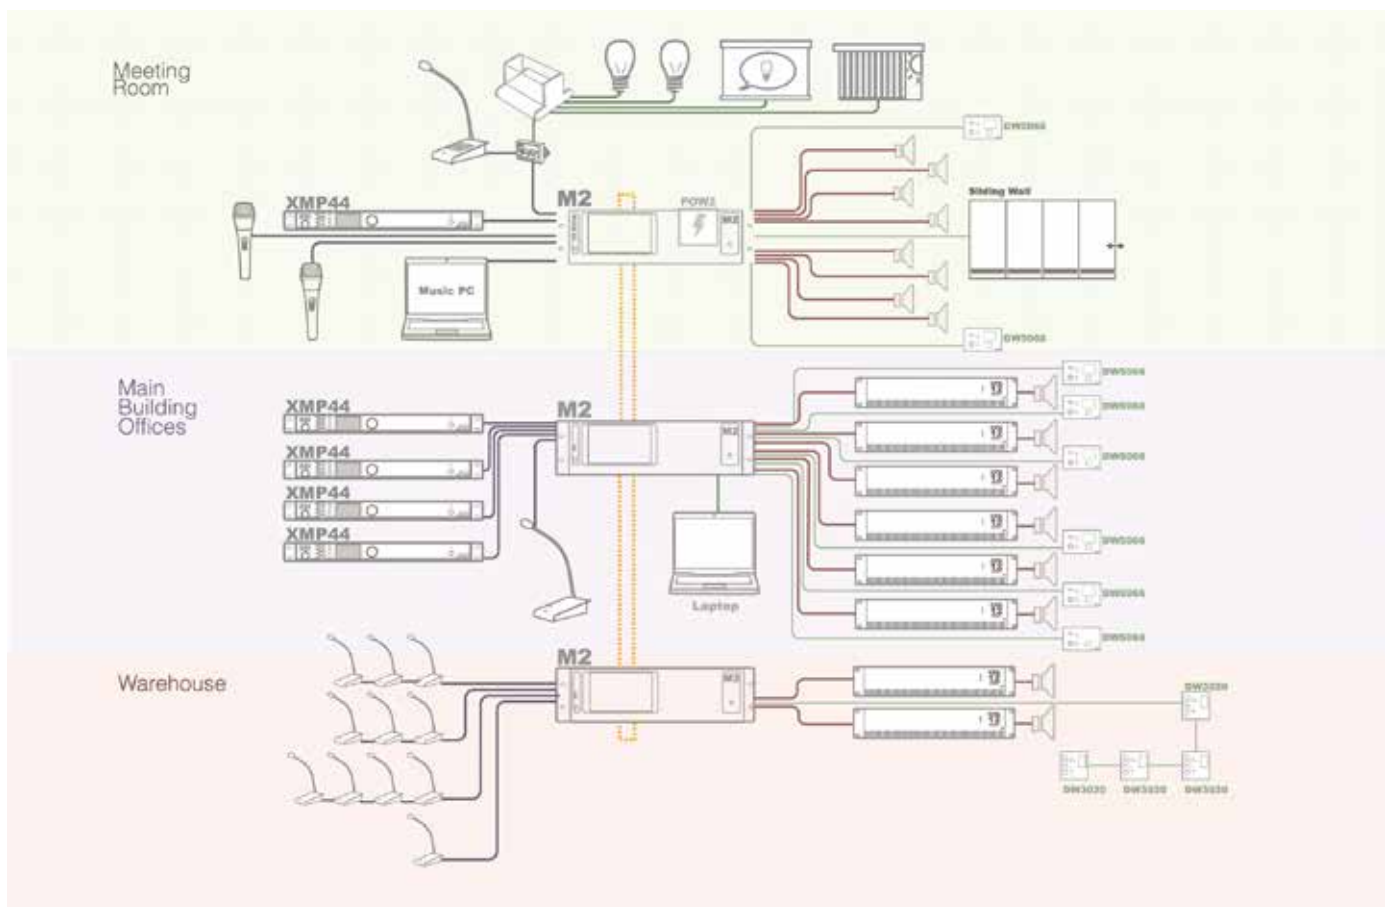

Bekafun werkt al jaren met Audac en is meegegroeid met het merk. Heb je een audioproject? Contacteer ons. Klein of complex, Audac heeft zeker een oplossing.

De thuisbasis van Audac is Hasselt. Hun R&D team werkt hard aan de ontwikkelingen van innovatieve audio producten. Maar ook prototyping, software ontwikkelen, de volledige logistiek en de dienst na verkoop zit onder één dak in België. In de voorbije 20 jaar is Audac een internationaal merk geworden, met verdeling over de gehele wereld. Jaarlijks worden er nieuwe producten gelanceerd en worden bestaande producten verder verfijnd. Met een volledig audio gamma met bronnen, matrices, versterkers en speakers kun je elk project aan.

Hieronder vind je een voorbeeld van een complexe setup met verscheidene ruimtes. De M2 kan meerdere zones aansturen, heeft eenvoudige of complexe paging mogelijkheden, kan boodschappen tijdstuurd of getriggerd afspelen,... Je kan ze bedienen met software (Audac Touch of Touchlink) of plaatselijk via koppelbare wandpanelen. De afzonderlijke M2's kun je dan nog eens onderling verbinden, hieronder met optische kabel.

Met de komst van het modulaire bron systeem, kun je in één chassis meerdere bronnen 'inschuiven': bluetooth ontvanger, media player, recorder (USB), audio streaming, FM/Dab+, voice file player en Internetradio. Ook Dante integratie is perfect mogelijk.