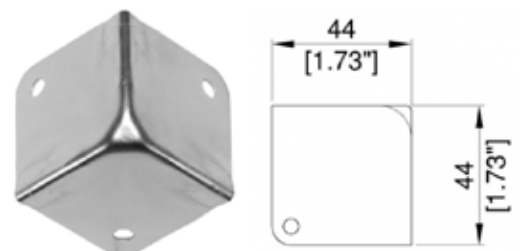

**KLEINE
PLATTE
HOEK**

44mm, R2
Zinc per St