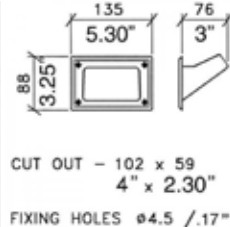

HANDLES + CABINET CORNERS

pen-h1006

€ 1,73

**BOXHAND-
GREEP**

kunststof - Black
price per piece