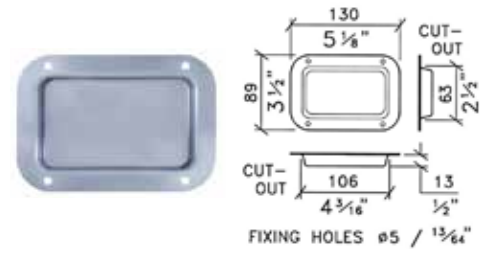

SCHOTEL MEDIUM

13x9cm Zinc per St