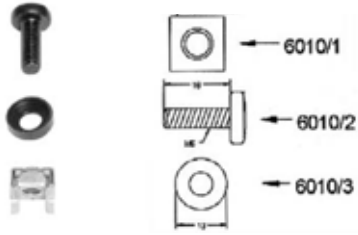

price per piece

pen-sg-6010/1

€ 0,19

KOOIMOER

Zinc
price per piece

pen-sg-6010/2

€ 0,17

**BOUT, KRUIS-
KOP M6X16**