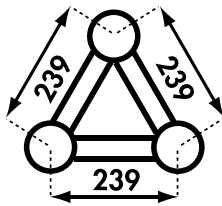

Trio

Trio 290 is aluminium driehoekstruss gemaakt uit 3 buizen met diameter 50mm en een dikte van 2mm. De diameter van de tussenbuizen is 20mm zodat de truss zeer stevig is, zelfs met zware belasting. Het gewicht is 5,5kg per meter. Trio Truss is inclusief Trio Connection Kit, behalve voor de hoeken.

STRAIGHT

Spécifications / specifications	> 2 m	> 3 m	> 4 m	> 5 m	> 6 m	> 7 m
	891 kg/m	393 kg/m	219 kg/m	139 kg/m	95 kg/m	68 kg/m
Mesures de flexion en mm Deflection in mm	3 mm	6 mm	12 mm	18 mm	26 mm	36 mm
	891 kg	590 kg	439 kg	347 kg	285 kg	241 kg
Mesures de flexion en mm Deflection in mm	2,4 mm	5,3 mm	9,5 mm	15 mm	21 mm	29 mm
	668 kg	443 kg	329 kg	260 kg	214 kg	180 kg
Mesures de flexion en mm Deflection in mm	3 mm	6,8 mm	12 mm	19 mm	27 mm	37 mm

Spécifications / specifications	> 8 m	> 9 m	> 10 m	> 11 m	> 12 m	> 13 m	> 14 m	> 15 m	> 16 m
	51 kg/m	40 kg/m	31 kg/m	25 kg/m	20 kg/m	17 kg/m	13 kg/m	10 kg/m	7,6 kg/m
Mesures de flexion en mm Deflection in mm	47 mm	60 mm	74 mm	90 mm	107 mm	125 mm	140 mm	150 mm	160 mm
	207 kg	180 kg	158 kg	139 kg	124 kg	110 kg	98 kg	88 kg	75 kg
Mesures de flexion en mm Deflection in mm	38 mm	58 mm	61 mm	74 mm	89 mm	105 mm	123 mm	142 mm	160 mm
	155 kg	135 kg	118 kg	104 kg	93 kg	83 kg	68 kg	55 kg	44 kg
Mesures de flexion en mm Deflection in mm	48 mm	61 mm	75 mm	91 mm	109 mm	127 mm	140 mm	150 mm	160 mm

Prod. Code	Omschrijving	Prijs
mob-trio30025	Aluminium Trio 290 Trussing, 0,25m long	€ 99,00
mob-trio30105	Aluminium Trio 290 Trussing, 0,50m long	€ 110,38
mob-trio30110	Aluminium Trio 290 Trussing, 1m long	€ 131,97
mob-trio30120	Aluminium Trio 290 Trussing, 2m long	€ 193,66
mob-trio30130	Aluminium Trio 290 Trussing, 3m long	€ 236,68