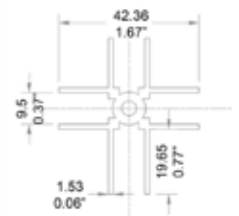

pen-e4009

€ 16,51

**PROFIEL
VOOR VAK-
VERDELING
9.5MM**

price per meter