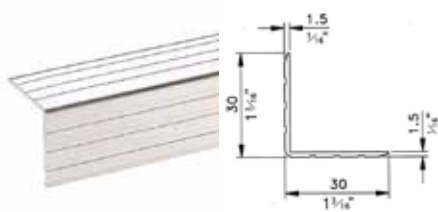

HOEKPROFIEL 30X30X1.5MM

price per meter