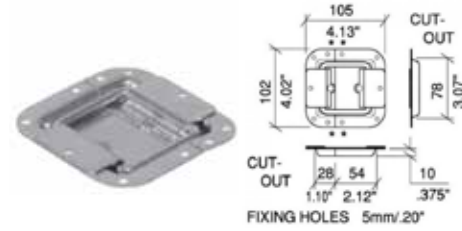

INBOUWSTOP-SCHARNIER KLEIN

Zinc per St