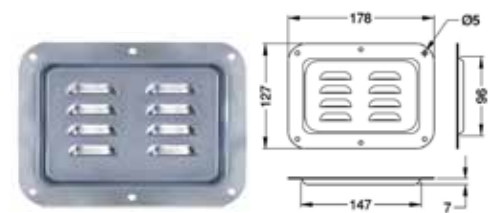

SCHOTEL VENTILATIE

horizontaal Zinc per St