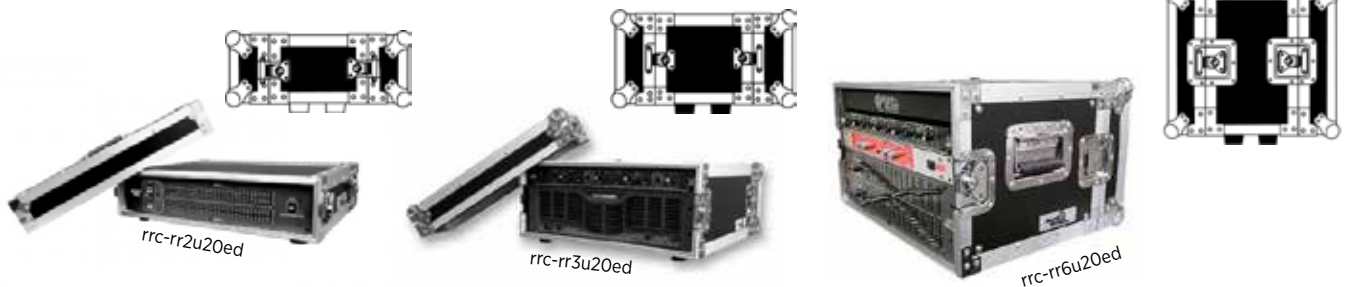

Rack Cases 20cm depth

deluxe rack system with dual rack rails (front & back)

2 removable heavy-duty covers & flip out handles. The 20cm net depth is ideal for 19" effects & dynamics processors.

Prod Code	Omschrijving	Prijs
rrc-rr1u20ed	1U effect deluxe rack system - 20cm body depth	€ 109,00
rrc-rr2u20ed	2U 19"effect deluxe rack system - 20cm body depth	€ 119,00
rrc-rr3u20ed	3U 19" effect deluxe rack system - 20cm body depth	€ 139,00
rrc-rr6u20ed	6U 19" effect deluxe rack system - 20cm body depth	€ 179,00

Rack Cases 35 cm depth

deluxe rack system with dual rack rails (front & back)

2 removable heavy-duty covers & flip out handles. The 35cm net depth is ideal for 19" effects & dynamics processors.