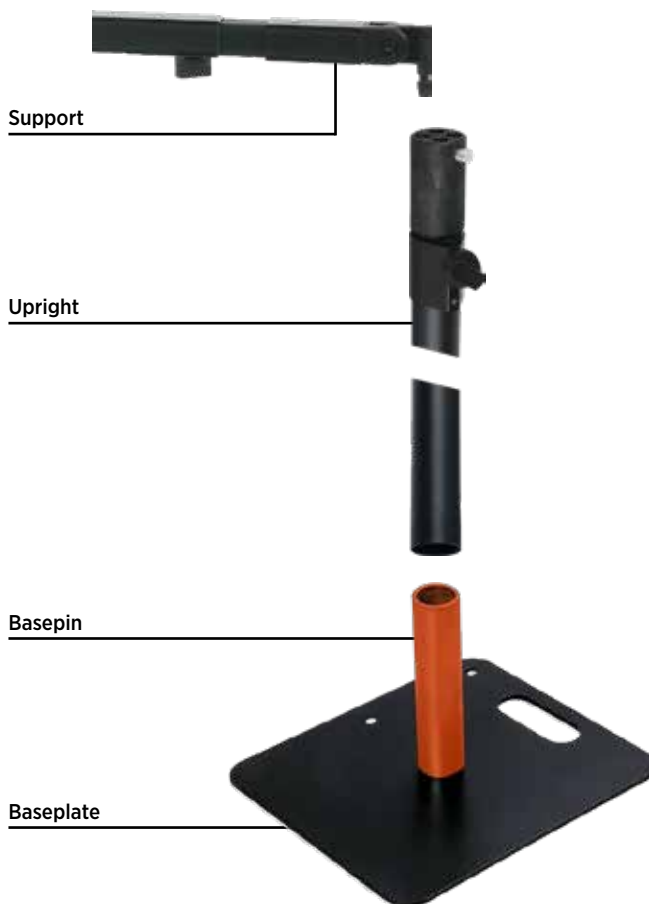

Prod. Code	Type - Kleur	Afmeting	Prijs
dap-89320	Fixed - Zwart	120 cm	€ 60,50
dap-89327	2-weg telescopisch - Zwart	120 - 180 cm	€ 86,50
dap-89326	2-weg telescopisch - Wit	120 - 180 cm	€ 86,90
dap-89330	2-weg telescopisch - Zwart	180 - 300 cm	€ 90,90
dap-89332	2-weg telescopisch - Alu	180 - 300 cm	€ 69,50
dap-89329	2-weg telescopisch - Wit	180 - 300 cm	€ 91,90
dap-90331	3-weg telescopisch - Zwart	180 - 420 cm	€ 125,00
dap-89334	3-weg telescopisch - Wit	180 - 420 cm	€ 125,00

SUPPORTS

De horizontale liggers van het Pipes & Drapes systeem. Verkrijgbaar in verschillende lengtes en 2 kleuren. Klikken vast in de 4-weg connector van de upright. Voorzien van velcro

Prod. Code	Kleur	Afmeting	Prijs
dap-89340	Zwart	90 - 120 cm	€ 67,90
dap-89339	Wit	90 - 120 cm	€ 69,90
dap-89341	Zwart	120 - 180 cm	€ 83,50
dap-89346	Wit	120 - 180 cm	€ 85,50
dap-89342	Zwart	180 - 300 cm	€ 97,90
dap-89347	Wit	180 - 300 cm	€ 97,90

BASEPLATES

De baseplates bieden stevigheid aan de uprights. Verkrijgbaar in verschillende afmetingen volgens de hoogte en 2 kleuren.

Prod. Code	Kleur - Gewicht	Afmeting	Prijs
dap-89300	Zwart - 4 kg	350 - 300 mm	€ 30,50
dap-89303	Wit - 4 kg	350 - 300 mm	€ 30,50
dap-89301	Zwart - 8 kg	450 - 450 mm	€ 51,90
dap-89304	Wit - 8 kg	450 - 450 mm	€ 54,50
dap-89302	Zwart - 14 kg	600 - 600 mm	€ 89,90
dap-89305	Wit - 14 kg	600 - 600 mm	€ 92,90

BASEPINS

De basepin is het verbindingsstuk tussen de baseplate en de upright. Verkrijgbaar in verschillende lengtes afhankelijk van de lengte van de upright.

Prod. Code	Afmeting	Prijs
dap-89310	100 mm	€ 5,35
dap-89311	200 mm	€ 7,85
dap-89312	400 mm	€ 12,90