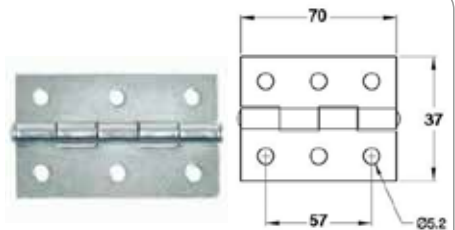

70x40mm - Zinc price per st

pen-pe-1544

€ 4,83

SCHARNIER MET VASTE PIN

90x90mm - Zinc price per st

DISH

pen-d2101z

€ 3,97