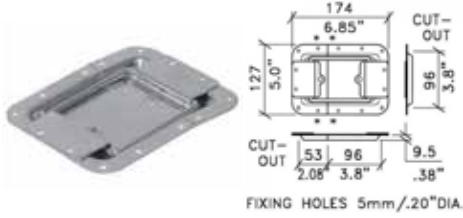

DEKSELTOP EN SLOTEN

pen-d0554z

€ 5,32

INBOUWSTOP-SCHARNIER GROOT

Zinc per St