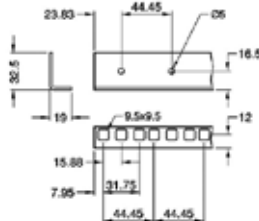

pen-rg-6135

€ 8,66

**RACKPROFIEL
STAAL**

enkel, ook voor
0.5HE - Black price
per meter