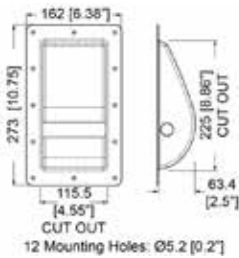

pen-h1070

€ 6,71

**BOXHAND-
GREEP
GROOT**

staal, 12 gaten -
Black price per piece