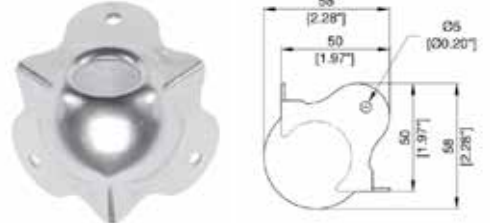

50mm, sta-
pelbaar, R2
Zinc per St

pen-c1345-01z

€ 0,61

**KLEINE
BALHOEK**

41mm, R2
Zinc per St

pen-cg-1130

€ 1,10

**KLEINE
PLATTE
HOEK**