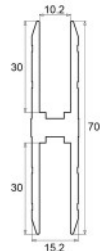

OTHER

pen-eg-0640

€ 14,50

**H-PROFIEL
10.2MM**

price per meter