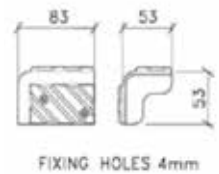

pen-c1568

€ 0,93

**BOXHOEK
83X53MM**

stapelbaar - Black
price per piece