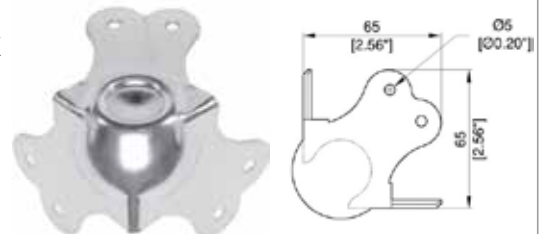

**GROTE
BALHOEK**

1,5mm, sta-
pelbaar, R2
Zinc per St