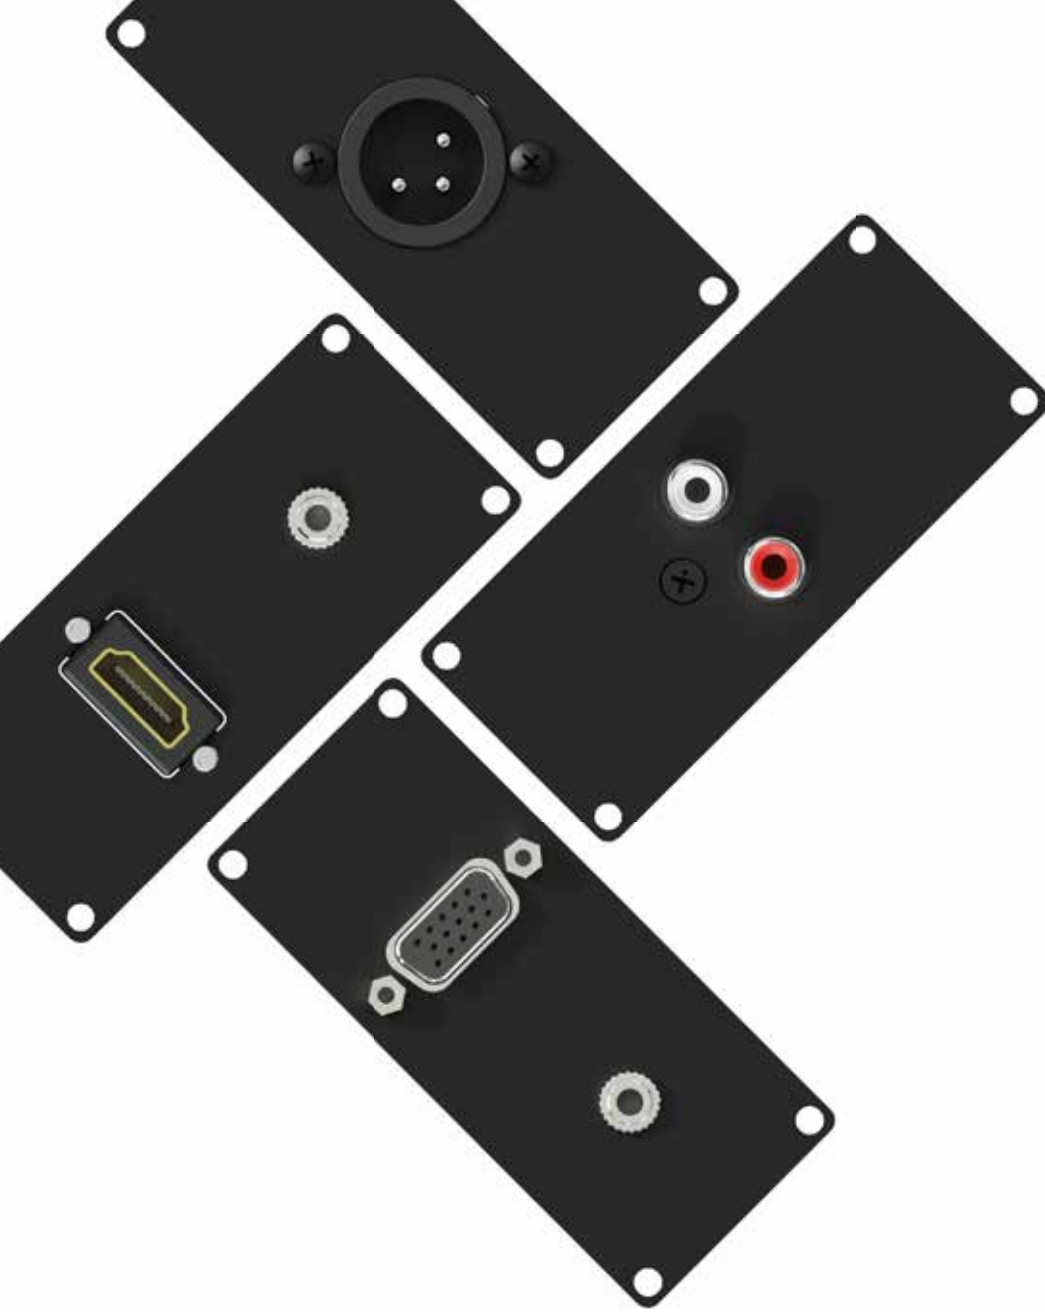

CASY

s e r i e s

Modulaire OPLOSSINGEN

Op zoek naar een oplossing op maat? Dankzij de CASY-modules kunt u uw eigen lay-out van aansluitplaten en andere modules ontwerpen rond een praktisch hoofdchassis.

Meer weten over de CASY series?
Surf naar caymon.eu