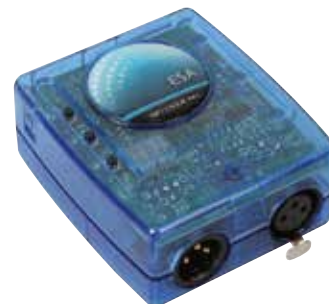

sun-slesau8