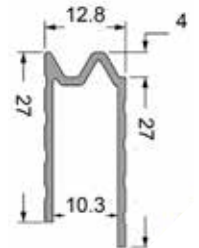

pen-eg-0590

€ 3,17

**SLUITPROFIEL
OMKEERBAAR
10.3MM**

10.3mm - price per
meter