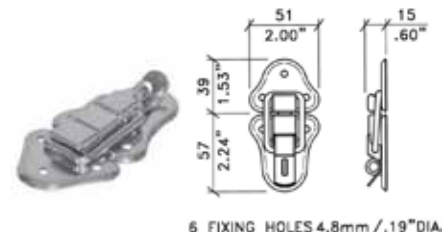

OPBOUWSLOT GROOT

slotoog Zinc per St