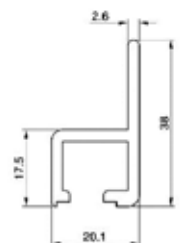

pen-rg-6108

€ 6,59

**RACKPROFIEL
GLIJSYSTEEM**

price per mete