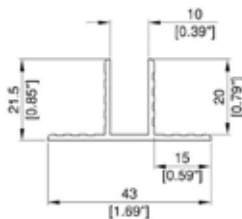

pen-e2226

€ 3,84

**T-PROFIEL
10MM**

price per meter