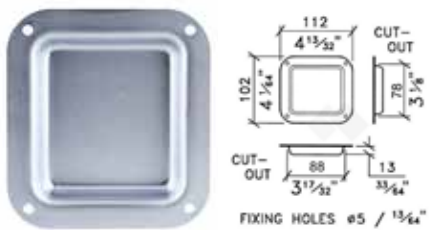

SCHOTEL KLEIN

11x10cm Zinc per St