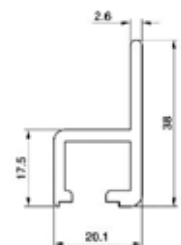

pen-rg-6108

€ 6,59

RACKPROFIEL
GLIJSYSTEEM

price per mete