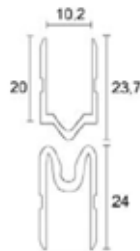

pen-eg-0520

€ 6,88

SLUITPROFIEL
M/F 10.2MM

"waterproof" - price
per meter