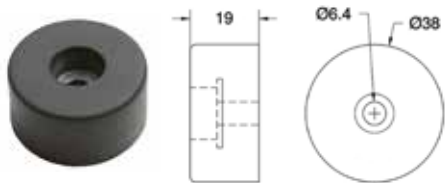

RUBBER VOET GROOT

40x20mm, stalen ring
Black per St