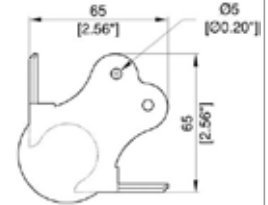

GROTE BALHOEK

1,5mm, sta-
pelbaar, R2
Zinc per St

pen-c1352z

€ 0,87