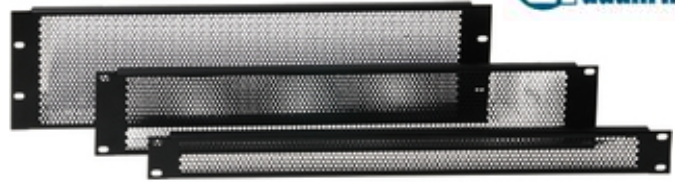

VENTILATION PANEL

U-SHAPED VENTILATION PANEL ROUND HOLES

U-shaped ventilation panel with round holes. 1.5mm steel, black powder coated.

Prod Code	Omschrijving	Prijs
adh-87221vr	19" U-shaped ventilation panel with round holes, 1U	€ 5,18
adh-87222vr	19" U-shaped ventilation panel with round holes, 2U	€ 8,15
adh-87223vr	19" U-shaped ventilation panel with round holes, 3U	€ 10,45