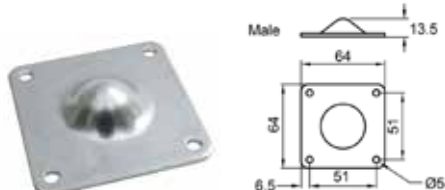

STAPELDOP MALE

4 gaten, past op F0620
Zinc per St