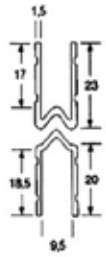

SLUITPROFIEL

pen-eg-0500

€ 4,94

SLUITPROFIEL
MALE + FEMA-
LE 9.5MM

price per meter