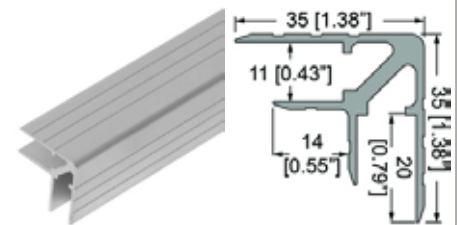

INSTEKHOEK-PROFIEL 11MM

price per meter