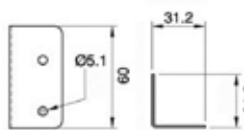

OVERZET-
HOEK

30x60mm,
R2 Zinc per
St

pen-b0702z

€ 0,36