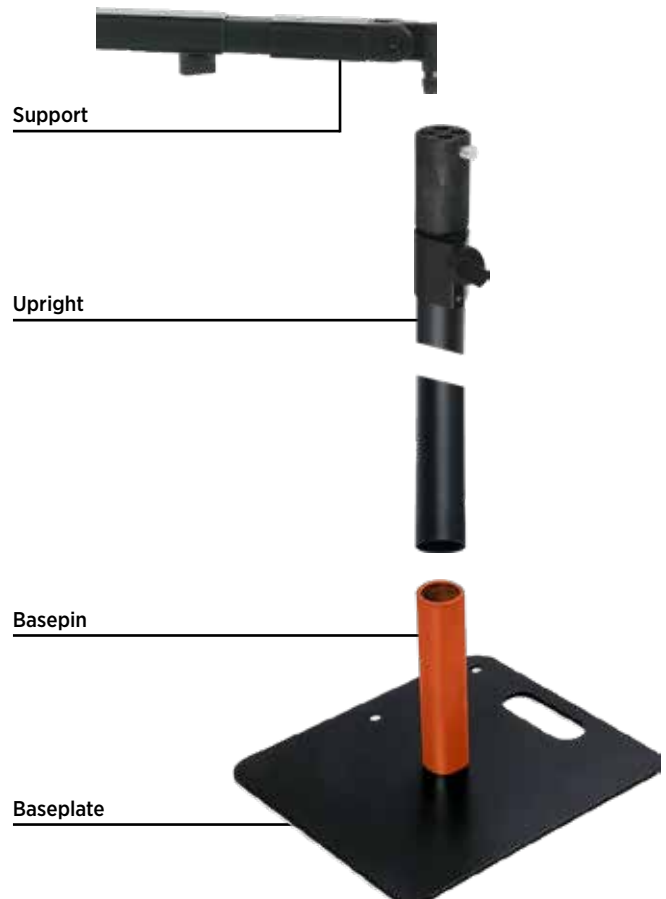

Prod. Code	Type - Kleur	Afmeting	Prijs
dap-89320	Fixed - Zwart	120 cm	€ 60,50
dap-89327	2-weg telescopisch - Zwart	120 - 180 cm	€ 86,50
dap-89326	2-weg telescopisch - Wit	120 - 180 cm	€ 86,90
dap-89330	2-weg telescopisch - Zwart	180 - 300 cm	€ 90,90
dap-89332	2-weg telescopisch - Alu	180 - 300 cm	€ 69,50
dap-89329	2-weg telescopisch - Wit	180 - 300 cm	€ 91,90
dap-90331	3-weg telescopisch - Zwart	180 - 420 cm	€ 125,00
dap-89334	3-weg telescopisch - Wit	180 - 420 cm	€ 125,00

SUPPORTS

De horizontale liggers van het Pipes & Drapes systeem. Verkrijgbaar in verschillende lengtes en 2 kleuren. Klikken vast in de 4-weg connector van de upright. Voorzien van velcro

Prod. Code	Kleur	Afmeting	Prijs
dap-89340	Zwart	90 - 120 cm	€ 67,90
dap-89339	Wit	90 - 120 cm	€ 69,90
dap-89341	Zwart	120 - 180 cm	€ 83,50
dap-89346	Wit	120 - 180 cm	€ 85,50
dap-89342	Zwart	180 - 300 cm	€ 97,90
dap-89347	Wit	180 - 300 cm	€ 97,90

BASEPLATES

De baseplates bieden stevigheid aan de uprights. Verkrijgbaar in verschillende afmetingen volgens de hoogte en 2 kleuren.

Prod. Code	Kleur - Gewicht	Afmeting	Prijs
dap-89300	Zwart - 4 kg	350 - 300 mm	€ 30,50
dap-89303	Wit - 4 kg	350 - 300 mm	€ 30,50
dap-89301	Zwart - 8 kg	450 - 450 mm	€ 51,90
dap-89304	Wit - 8 kg	450 - 450 mm	€ 54,50
dap-89302	Zwart - 14 kg	600 - 600 mm	€ 89,90
dap-89305	Wit - 14 kg	600 - 600 mm	€ 92,90

BASEPINS

De basepin is het verbindingsstuk tussen de baseplate en de upright. Verkrijgbaar in verschillende lengtes afhankelijk van de lengte van de upright.

Prod. Code	Afmeting	Prijs
dap-89310	100 mm	€ 5,35
dap-89311	200 mm	€ 7,85
dap-89312	400 mm	€ 12,90