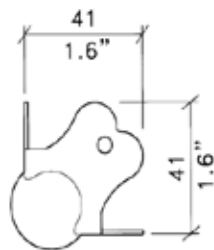

50mm, sta-  
pelbaar, R2  
Zinc per St

pen-c1345-01z

€ 0,61

KLEINE BALHOEK

41mm, R2  
Zinc per St

pen-cg-1130

€ 1,10

KLEINE PLATTE HOEK