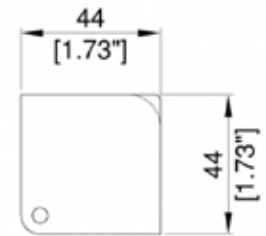

KLEINE PLATTE HOEK

44mm, R2
Zinc per St

OVERZETHOEKEN

pen-bg-1360

€ 1,06