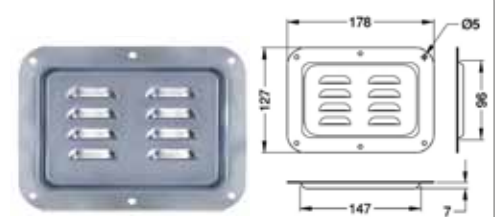

SCHOTEL VENTILATIE

horizontaal Zinc per St