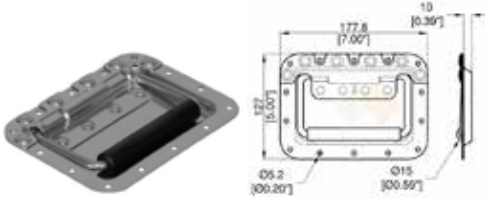

OVER-  
ZETHOEK

39x25mm, R2  
Zinc per St

FIXING HOLES  
5mm/0.197\"

HANDLES

pen-h7165-10z

€ 5,30

INBOUW-HANDGREEP GROOT

met veer, groot  
Zinc per St