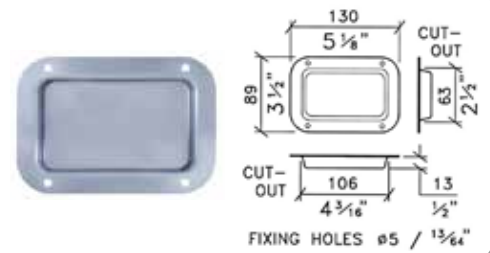

SCHOTEL MEDIUM

13x9cm Zinc per St