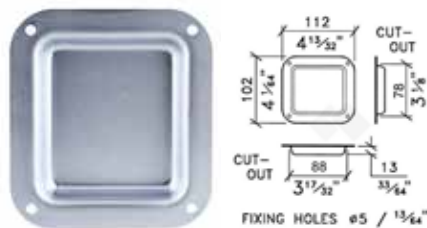

SCHOTEL KLEIN

11x10cm Zinc per St