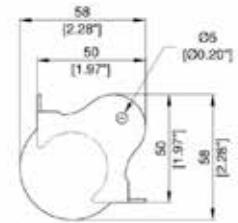

50mm, sta-  
pelbaar, R2  
Zinc per St

pen-c1345-01z

€ 0,61

KLEINE BALHOEK

41mm, R2  
Zinc per St

pen-cg-1130

€ 1,10

KLEINE PLATTE HOEK