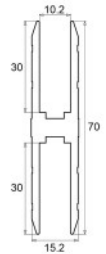

OTHER

pen-eg-0640

€ 14,50

H-PROFIEL
10.2MM

price per meter