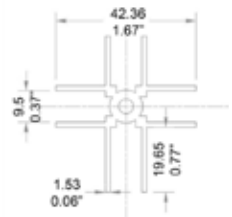

pen-e4009

€ 16,51

PROFIEL
VOOR VAK-
VERDELING
9.5MM

price per meter