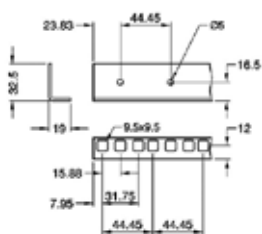

pen-rg-6135

€ 8,66

RACKPROFIEL
STAAL

enkel, ook voor
0.5HE - Black price
per meter