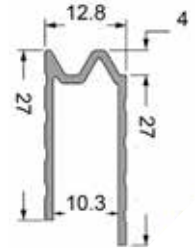

pen-eg-0590

€ 3,17

SLUITPROFIEL
OMKEERBAAR
10.3MM

10.3mm - price per
meter