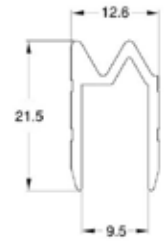

pen-eg-0581

€ 2,28

SLUITPROFIEL
OMKEERBAAR
9.5MM

prijs per meter