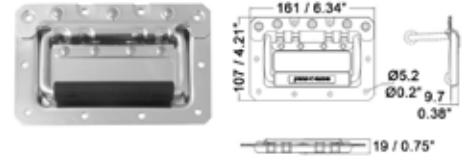

INBOUW-HANDGREEP DUBBELE VEER

met dubbele veer
Zinc per St