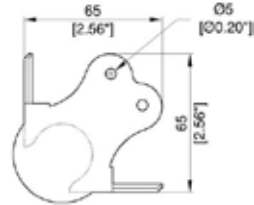

HOEKEN

pen-c1340z

€ 1,22

GROTE BALHOEK

1,5mm, R2
Zinc per St

pen-c1384z

€ 1,44