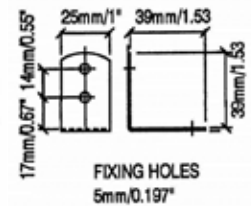

OVER-  
ZETHOEK

39x25mm, R2  
Zinc per St

FIXING HOLES  
5mm/0.197\"

HANDLES

pen-h7165-10z

€ 5,30

INBOUW-HANDGREEP GROOT

met veer, groot  
Zinc per St