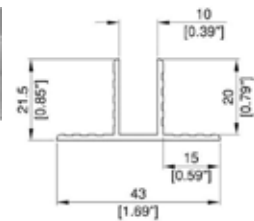

pen-e2226

€ 3,84

T-PROFIEL
10MM

price per meter