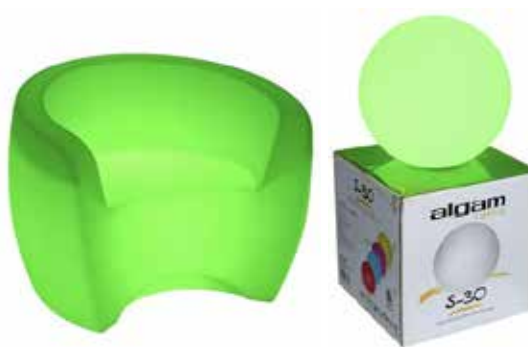

EVENTS

ali-s-20

€ 43,40

S 20 LED FURNITURE LED BALL 20CM

- Beschermingsindex: IP54
- Aantal LED 's: 6
- Oplaadtijd: 2 tot 3 uur
- Autonomie: tot 13 uur
- Diameter: 20 cm
- Gewicht: 0,6 kg

ali-s-30

€ 54,50

S 30 LED FURNITURE LED BALL 30CM

- 16 verschillende instelbare kleuren
- Beschermingsindex: IP54
- Inclusief afstandsbediening
- Aantal LED 's: 10
- Oplaadtijd: 2 tot 3 uur
- Autonomie: tot 10 uur
- Diameter: 30 cm
- Gewicht: 1,2 kg

ali-s-40

€ 76,70

S 40 LED FURNITURE LED BALL 40CM

- 16 verschillende instelbare kleuren
- Beschermingsindex: IP54
- Inclusief afstandsbediening
- Aantal LED 's: 16
- Oplaadtijd: 5 tot 6 uur
- Autonomie: tot 12 uur
- Diameter: 40 cm
- Gewicht: 1,5 kg

ali-c-40

€ 98,90

C 40 LED FURNITURE LED CUBE 40CM

- 16 verschillende instelbare kleuren
- Beschermingsindex: IP54
- Aantal LED 's: 16
- Oplaadtijd: 5 tot 6 uur
- Autonomie: tot 12 uur
- Afmetingen: 40 x 40 x 40 cm
- Gewicht: 4,2 kg

ali-t-40

€ 110,00

T 40 LED FURNITURE LED CILINDRE 40CM

- 16 verschillende instelbare kleuren
- Beschermingsindex: IP54
- Inclusief afstandsbediening
- Aantal LED 's: 16
- Batterij: 4400 mAh
- Oplaadtijd: 5 tot 6 uur
- Autonomie: tot 12 uur
- Afmetingen: 40 x 40 x 40 cm
- Gewicht: 4 kg

ali-l-30

€ 65,60

L 30 LED FURNITURE LED TABLE LAMP

- 16 verschillende instelbare kleuren
- Beschermingsindex: IP54
- Aantal LED 's: 6
- Oplaadtijd: 2 tot 3 uur
- Autonomie: tot 13 uur
- Afmetingen: 19 x 19 x 27 cm
- Gewicht: 0,8 kg

ali-fj-30

€ 65,60

FJ 30 LED FURNITURE LED BOTTLE BUCKET

- Beschermingsindex: IP54r
- Inclusief afstandsbediening
- Aantal LED 's: 16
- Oplaadtijd: 5 tot 6 uur
- Autonomie: tot 12 uur
- Afmetingen: 34 x 34 x 29 cm
- Gewicht: 1 kg

ali-club

€ 199,00

CLUB LED FURNITURE LED FURNITURE, SEAT