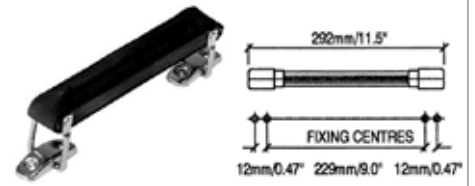

LEDEREN HANDGREEP

Black per St